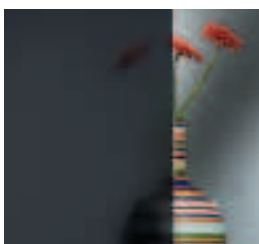

PrivaBlue

Green
zelený

Bronze
bronzový

Grey
šedý

Dark Grey
tmavě šedý

Stopsol Supersilver
Clear
čirý

Stopsol Supersilver
Green
zelený

Stopsol Supersilver
Dark Blue
tmavě modrý

Double Sided
oboustranně
matovaný